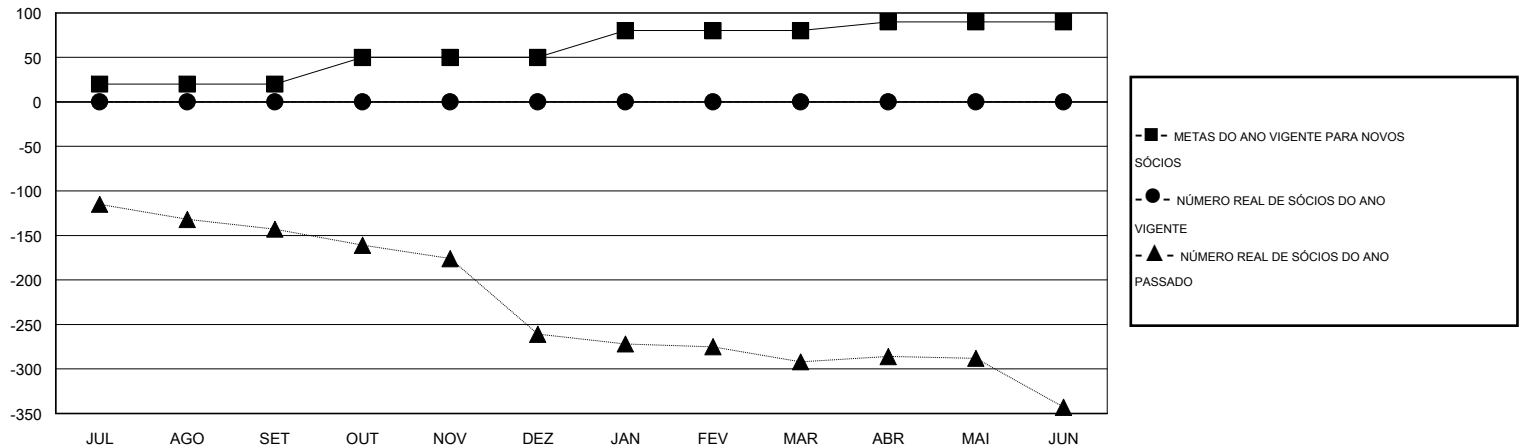

CUMULATIVO DO NÚMERO REAL E METAS DE SÓCIOS

CLUBES BAIXADOS: 0	0 CLUBS OF 0 ADICIONADO 1 OU MAIS NOVOS SÓCIOS	DISTRIBUIÇÃO POR SEXO MASCULINO 0 (100.00%) FEMININO 0 (100.00%)
SÓCIOS BAIXADOS	CLIQUE AQUI PARA OS DADOS DA AVALIAÇÃO DA SAÚDE	SÓCIOS DE UNIDADES FAMILIARES 0 CHEFE DA FAMÍLIA 0 SÓCIO QUE NÃO É O CHEFE DA CASA 0
FALECIDO 0 CLUBES CANCELADOS 0 OUTROS 0 TOTAL 0