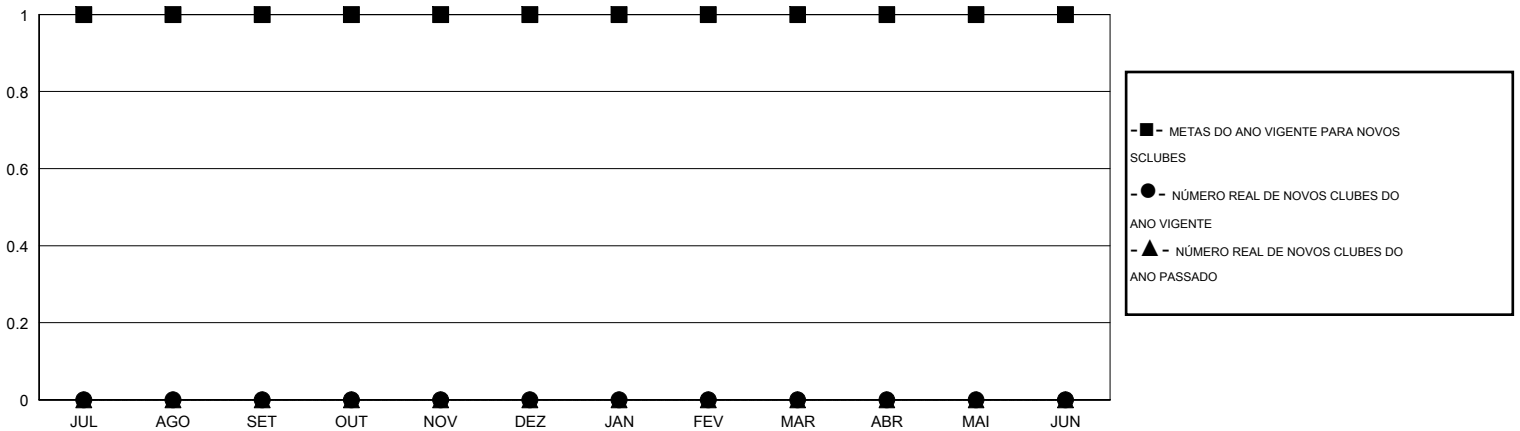

MONTHLY MEMBERSHIP PROGRESS REPORT

District LC 3

Results as of: 6/30/2016

GMT: Ricardo Shoiti Komatsu

LOCAL BRAZIL

GMT-AJ 3

Clubes				
RESULTADOS PARA 2016-2017				
TRIMESTRE	META DE NOVOS CLUBES	NOVOS CLUBES	CLUBES BAIXADO	GANHO/PERDA LÍQUIDA
JUL/AGO/SET	1	0	0	0
OUT/NOV/DEZ	0	0	0	0
JAN/FEV/MAR	0	0	0	0
ABR/MAI/JUN	0	0	0	0

Sócios				
RESULTADOS PARA 2016-2017				
TRIMESTRE	META DE NOVOS SÓCIOS	ASSOCIADOS FUNDADORES E NOVOS ADICIONADOS	ASSOCIADOS BAIXADOS	GANHO/PERDA LÍQUIDA
JUL/AGO/SET	20	0	0	0
OUT/NOV/DEZ	30	0	0	0
JAN/FEV/MAR	30	0	0	0
ABR/MAI/JUN	10	0	0	0

CUMULATIVO DO NÚMERO REAL E METAS DE NOVOS CLUBES